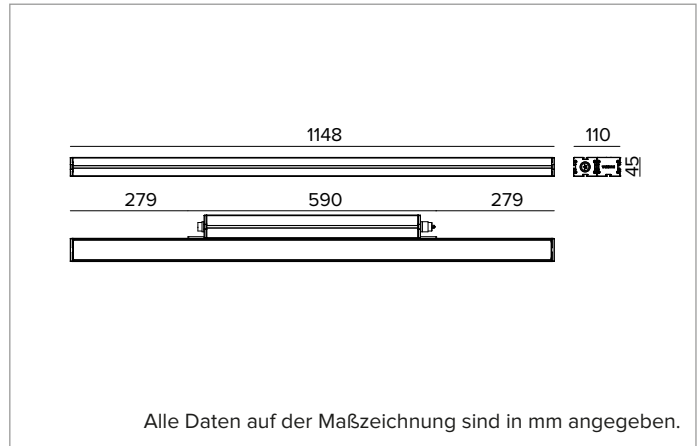

## Linearer ausrichtbarer LED-Einbaustrahler

	4000K	H(m)	D(m)	Emax(lx)
	Ra80		31°	
	Fixture Power	70W	1	0.56
	Source Flux	9596lm	2	1.12
	Fixture Flux	7217lm	3	1.67
	Efficacy	103lm/W	4	2.23
TS2123	Imax=2043cd/klm	Imax	19605cd	5
			2.79	784

**Farbe und Oberfläche:** Florentinweiß

**Abmessungen:** L=1148mm

**Gewicht:** 4,7Kg

**Version:** STANDARD

**Schutzart:** IP66,IP67,IP68,IP69

**Mechanische Belastbarkeit:** IK07